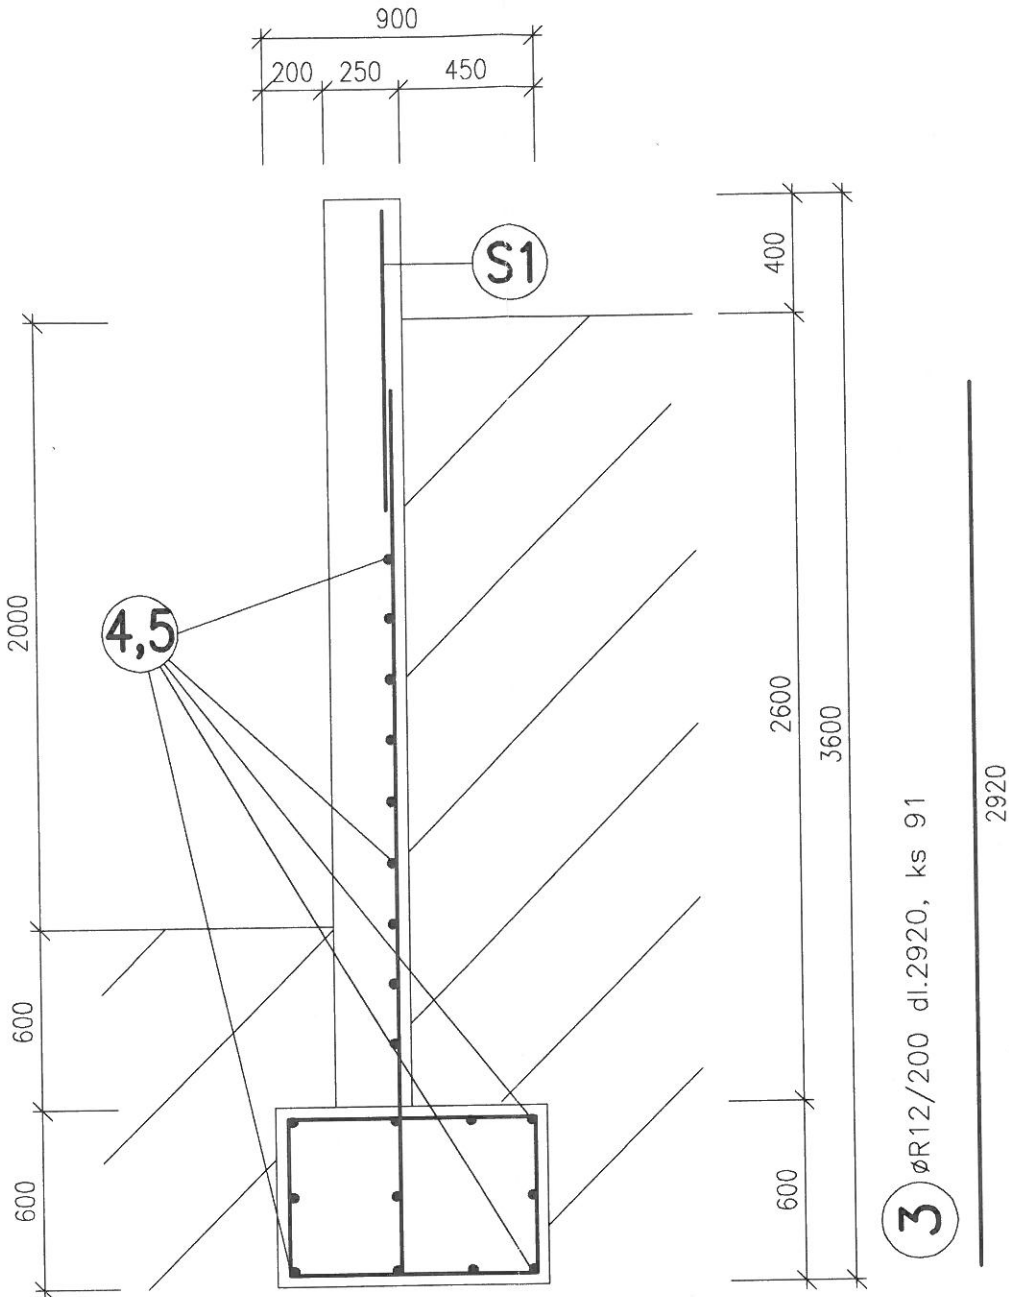

TRASA C OP1-1x,DL 18m

M 1:25

2 øR12/200 dl.1220, ks 91

1 øR12/200 dl.2260, ks 91

4 øR8/250 dl.12000, ks 19

5 øR8/250 dl.6600, ks 18

12000

6600

2 øR12/200 dl.

1 øR12/200

4 øR8/250

520