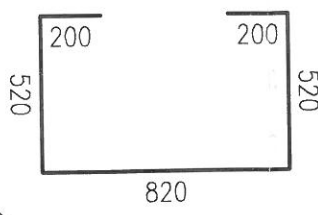

TRASA C OP1-1x,DL 18m

M 1:25

2 øR12/200 dl.1220, ks 91

1 øR12/200 dl.2260, ks 91

4 øR8/250 dl.12000, ks 19

5 øR8/250 dl.6600, ks 18

12000

6600

2 øR12/200 dl.

1 øR12/200

4 øR8/250

520