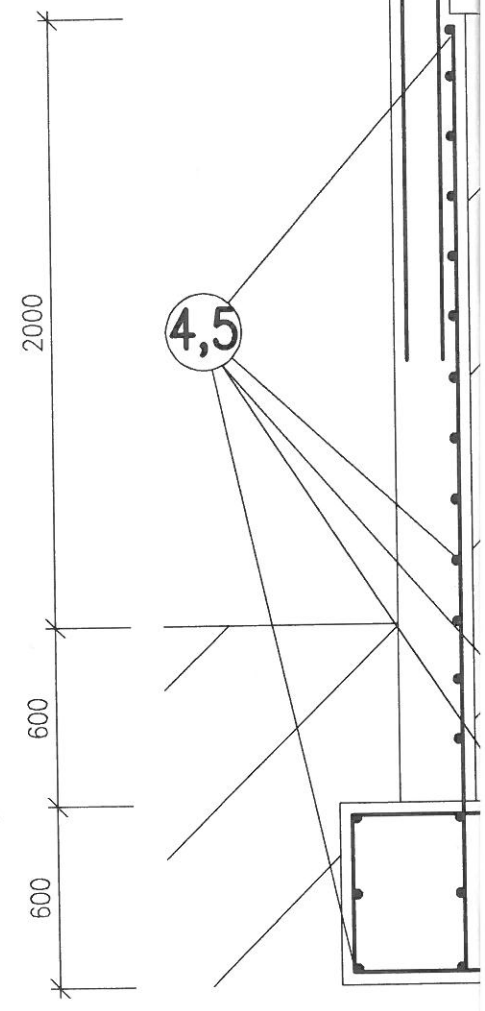

TRASA C OP1-1x,DL 18m

M 1:25

2 øR12/200 dl.1220, ks 91

1 øR12/200 dl.2260, ks 91

4 øR8/250 dl.12000, ks 19

5 øR8/250 dl.6600, ks 18

12000

6600

2 øR12/200 dl.

1 øR12/200

4 øR8/250

520